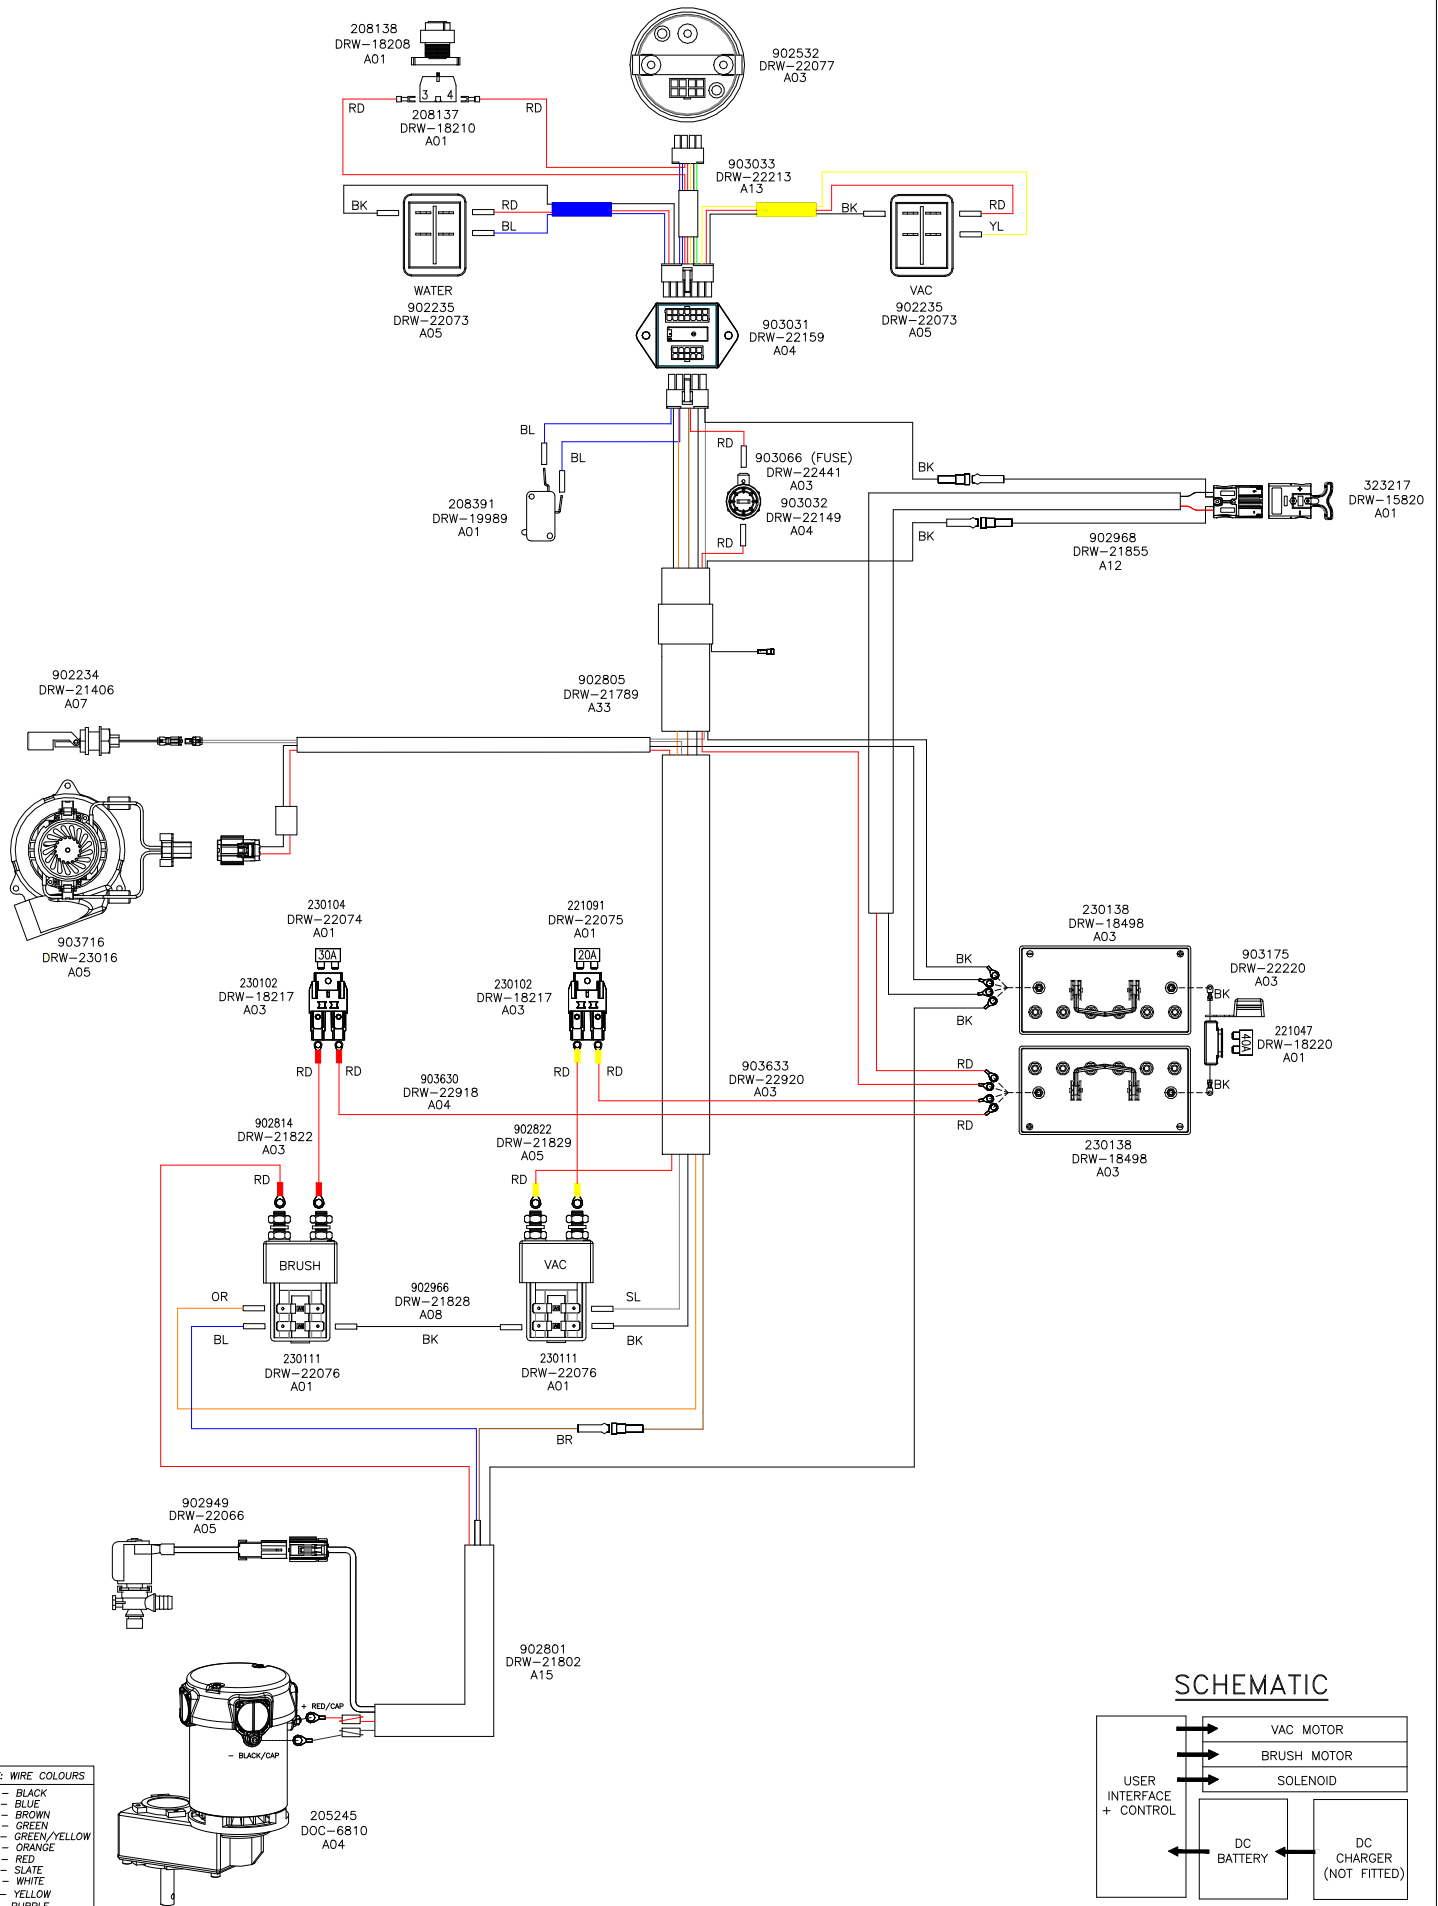

WIRING DIAGRAM

COMP. No
903753

DRG. No
DRW-21949

WIRING DIAGRAM.TWINTEC.1S.CL.NSF.NSF.NT.PLG

ISSUE	REVISION	DRAWN	APPD.	DATE
A05	NEW DRAWING PROJ-0318	AM	MB	25/07/16

- KEY: WIRE COLOURS**
- BK - BLACK
 - BL - BLUE
 - BR - BROWN
 - GR - GREEN
 - CY - GREEN/YELLOW
 - OR - ORANGE
 - RD - RED
 - SL - SLATE
 - WH - WHITE
 - YL - YELLOW
 - P - PURPLE

SCHEMATIC